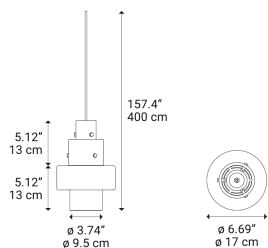

#### Light source

LED E14  
1 max 15 W