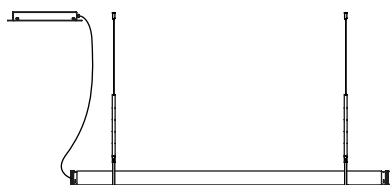

Examples of compositions Fris

1 unit Fris 155
1 unit Hook 50 x2
1 unit Canopy

2 units Fris 215
2 units Hook 50 x2
1 unit Canopy
1 unit Side cover

Product notes: Max. 3x Fris 155
Max. 2x Fris 215

2 units Fris 215
2 units Double hook 96
1 unit Canopy

1 unit Fris 155
1 unit Fris 215
1 unit Hook 50 x2
1 unit Hook 50 x1
1 unit Union 30
1 unit Canopy Fris 155
1 unit Canopy Fris 215

1 unit Fris Pro 155
1 unit Hook 50 x2

2 units Fris Pro 155
2 units Hook 50 x2