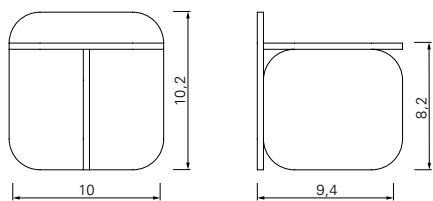

Sol Side Table Miniature

OrtegaGuijarro, 2021